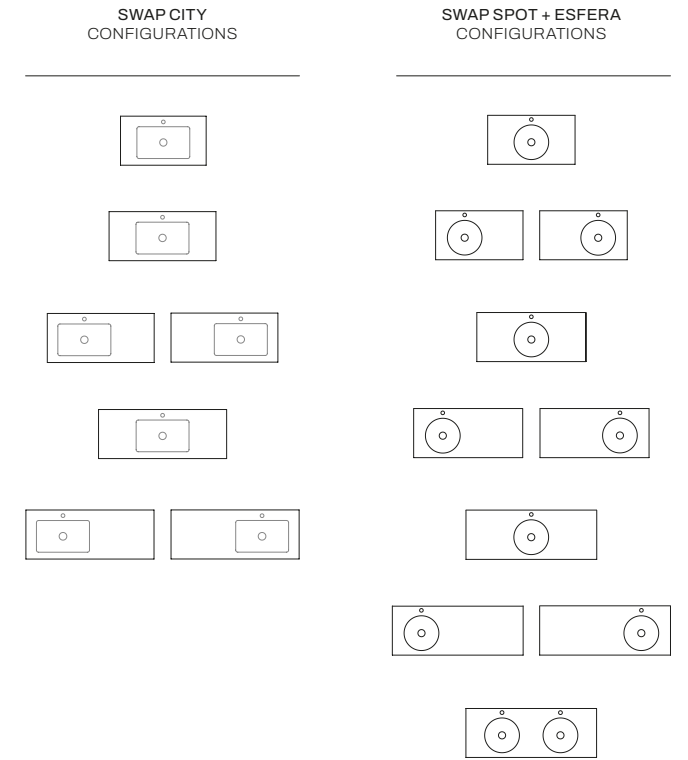

EN Bathroom unit in Kromat® and Scene® consisting of a countertop with a Spot basin model 186. Lower shelf in the same material, combined with a metallic structure in black, white or coloured, both elements in the same colour as the countertop.

VASQUES · WASHBECKEN · WASHBASINS

SWAP ESFERA · Scene® · Smooth · White · White structure

The colour variety range with Swap

White Structure

SWAP CITY Scene®

SWAP ESFERA Scene® · Double basin

SWAP SPOT Scene®

SWAP CITY · Scene® · Smooth · White · Black structure

Description / Beschreibung / Description SWAP

FR Ensemble lavabo autoportant dans ses trois variantes : Swap City, Swap Sfera et Swap Spot. Fabriqués en Scene® solid surface et Kromat®. Les modèles Swap City et Swap Sfera sont composés d'un plan vasque, d'une structure et d'un sous plan. Le Swap Spot est composé d'un Spot 186, d'un plan, d'une structure et d'un sous plan. Disponible en couleurs Standard et couleurs Specials selon chaque modèle.