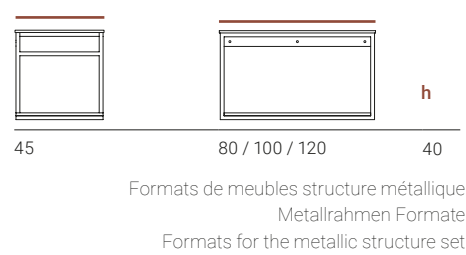

Formes et mesures / Formen und Abmessungen / Shapes and sizes