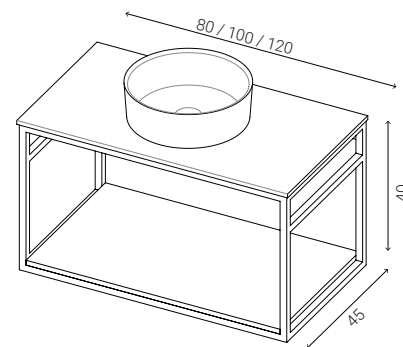

Swap Spot

FR Ensemble lavabo autoportant en Kromat® et Scene® composé d'un plan et d'un lavabo à poser Spot 186. Sous plan dans le même matériau, structure métallique en noir, blanc ou en couleur, toujours dans la même couleur que le plan.

DE Waschtisch aus Kromat® oder Scene®, mit Aufsatz-Waschbecken Modell Spot 186. Metallrahmen in Schwarz, Weiß oder in der Farbe des Waschbeckens. Unteres Regal im gleichen Material und Farbe wie der Waschtisch.

EN Bathroom unit in Kromat® and Scene® consisting of a countertop with a Spot basin model 186. Lower shelf in the same material, combined with a metallic structure in black, white or coloured, both elements in the same colour as the countertop.